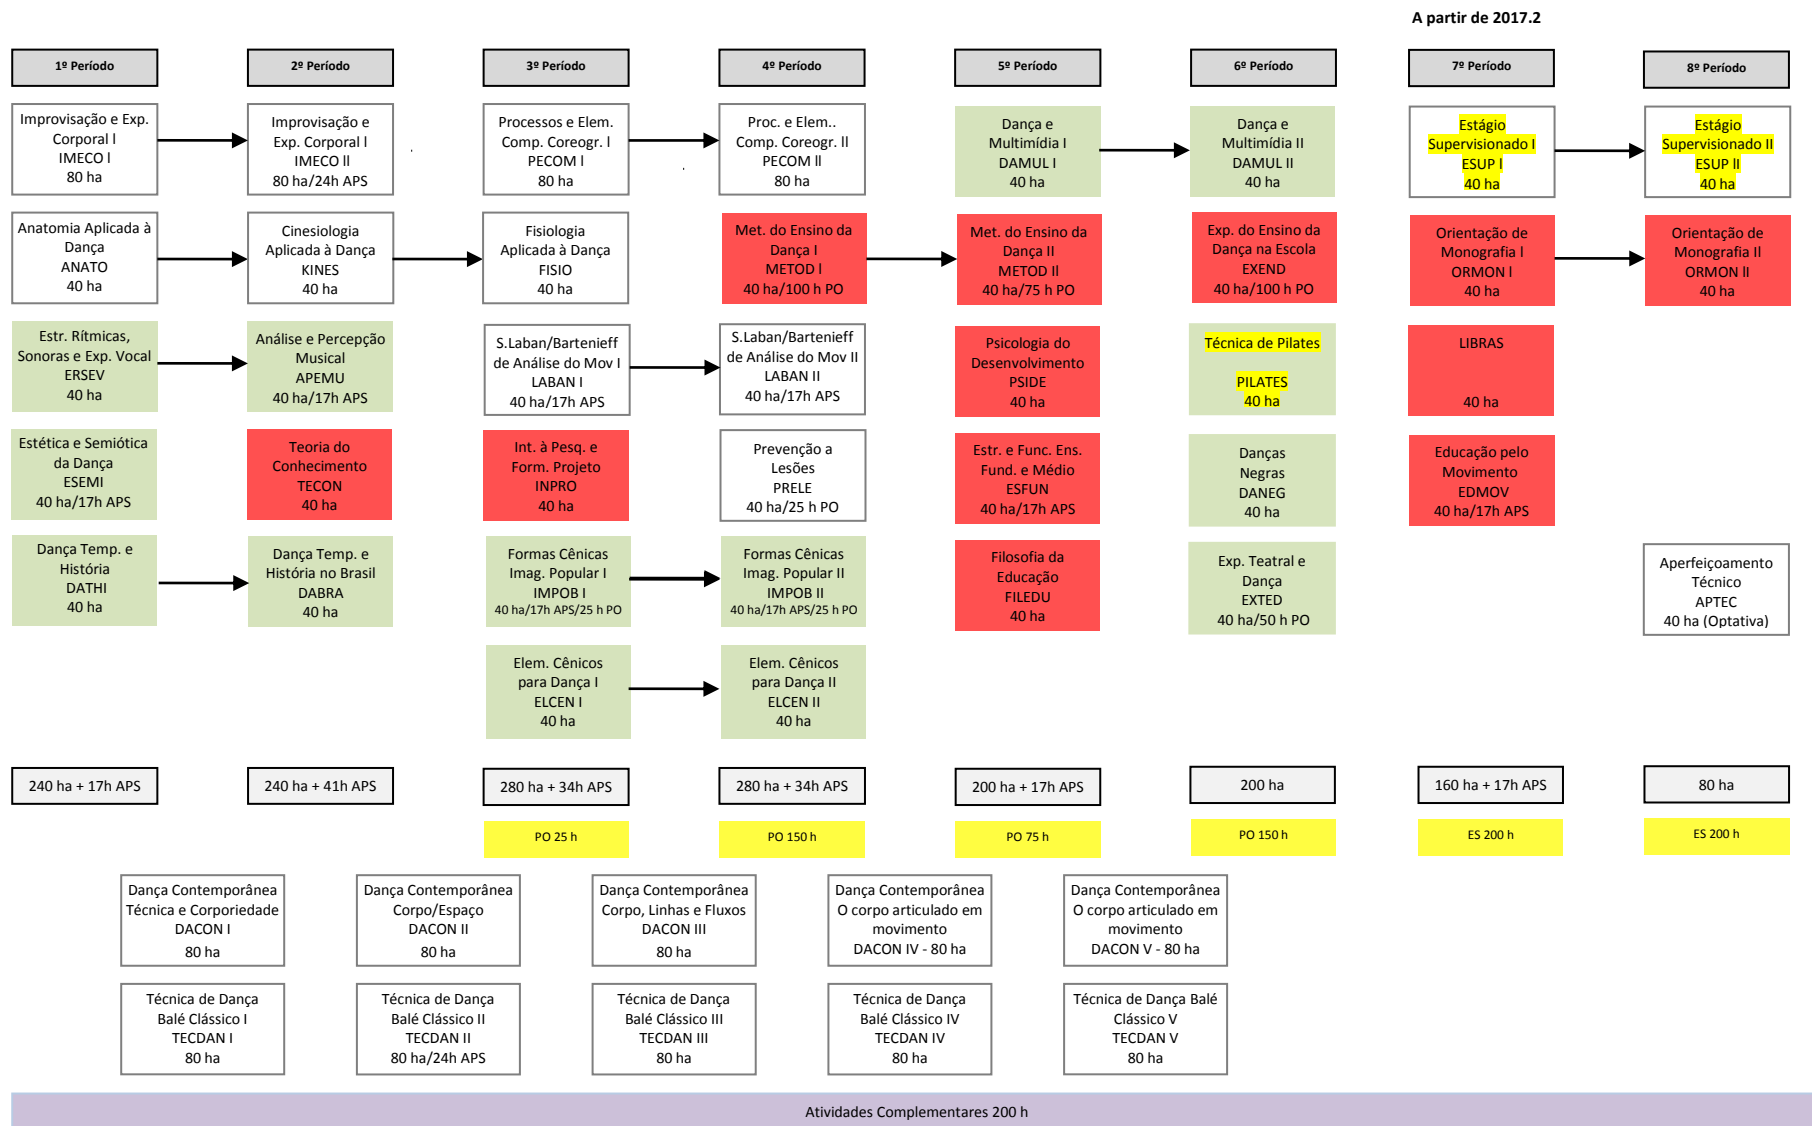

Curso de Dança - Licenciatura - Representação gráfica de um perfil de formação

Laboratórios

Técnica Corporal e Composição
Encenação e Multimídia
Didática e Pesquisa

PO – Prática de Observação

Legenda: [h] hora-relógio
[ha] hora-aula
APS: Atividade Prática Supervisionada

Pré-requisitos Adicionais

Total Geral: 3.250 h